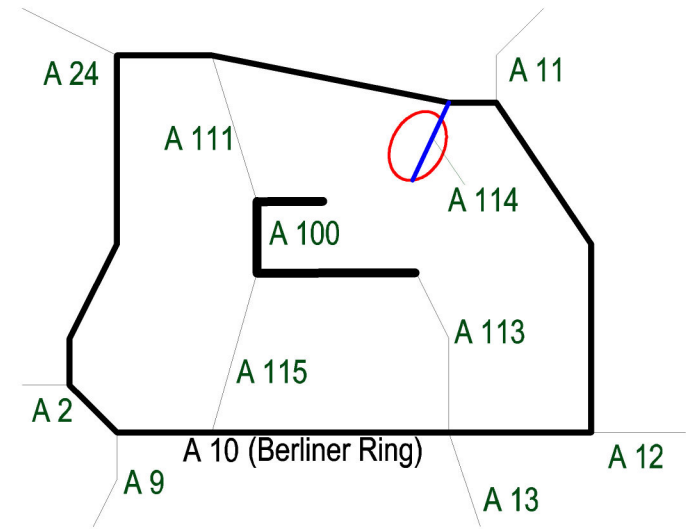

Вы найдете нас, если приедете:

на машине:

Со всех направлений доехать до автобана Berliner Ring (A 10). На развилке автобана AutobahnDreieck Pankow (северная часть Berliner Ring) повернуть на автобан A 114, который ведет в центр. Съехать с автобана A 114 по указателю направления на *Prenzlauer Chaussee* и следовать в северном направлении по дороге *Pasewalker Straße*. После прим. 850 м свернуть направо на *Blankenburger Weg*. На следующем перекрестке ехать прямо по *Pankstrasse*, до конца. Вы приехали в Центр **GSG-Gewerbezentrum Pankow**. В Центре вы найдете нас в Подъезде С.

на поезде:

С **DeutscheBahn** до Берлина. Сделать пересадку на S-Bahn. От станции *Friedrichstrasse* с поездом **S2** (направление *Bernau / Buch*) до станции *Blankenburg*. Точно также возможно прибытие от станции *Ostkreuz* с поездом **S8** (направление *Blankenburg / Birkenwerder*) до станции *Blankenburg*.

От станции *Blankenburg* прим. 8 минут шагом: вдоль улицы *Bahnhofstrasse* в западном направлении до улицы *Pankstrasse*. Далее смотри по описанию: приезд на машине.

CarboCycle

Ingenieurbüro Lars Klinkmüller

CarboCycle Ingenieurbüro

Pankstr. 8 – 10, Aufgang C

13127 Berlin

Tel.: 030 – 4759 6699 0