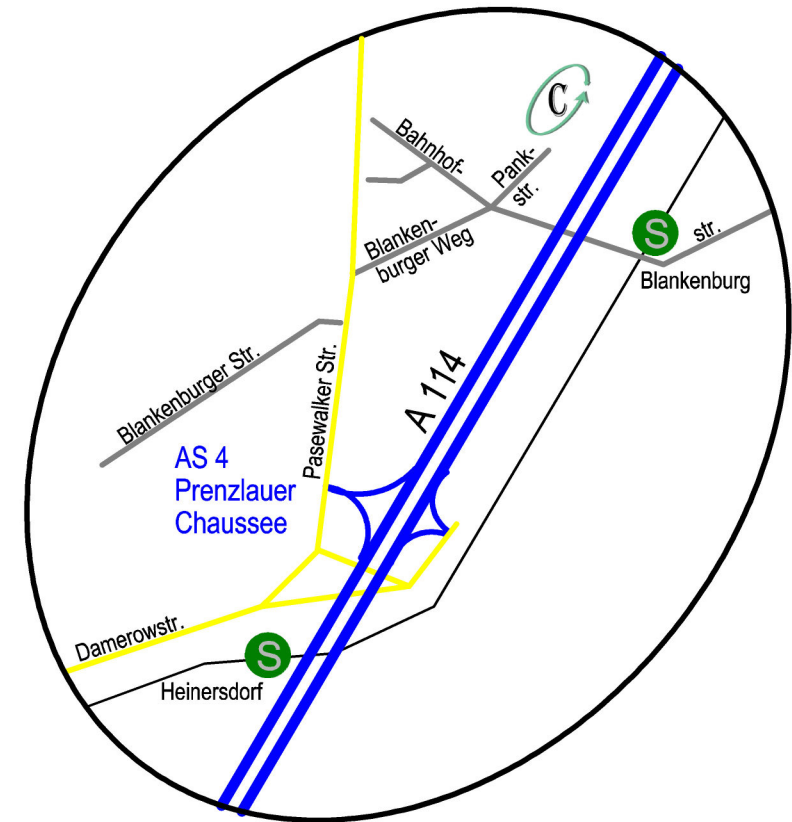

Вы найдете нас, если приедете:

на машине:

Со всех направлений доехать до автобана Berliner Ring (A 10). На развилке автобана AutobahnDreieck Pankow (северная часть Berliner Ring) повернуть на автобан A 114, который ведет в центр. Съехать с автобана A 114 по указателю направления на *Prenzlauer Chaussee* и следовать в северном направлении по дороге *Pasewalker Straße*. После прим. 850 м свернуть направо на *Blankenburger Weg*. На следующем перекрестке ехать прямо по *Pankstrasse*, до конца. Вы приехали в Центр **GSG-Gewerbezentrum Pankow**. В Центре вы найдете нас в Подъезде С.

на поезде:

С **DeutscheBahn** до Берлина. Сделать пересадку на S-Bahn. От станции *Friedrichstrasse* с поездом **S2** (направление *Bernau / Buch*) до станции *Blankenburg*. Точно также возможно прибытие от станции *Ostkreuz* с поездом **S8** (направление *Blankenburg / Birkenwerder*) до станции *Blankenburg*.

От станции *Blankenburg* прим. 8 минут шагом: вдоль улицы *Bahnhofstrasse* в западном направлении до улицы *Pankstrasse*. Далее смотри по описанию: приезд на машине.

**CarboCycle**

Ingenieurbüro Lars Klinkmüller